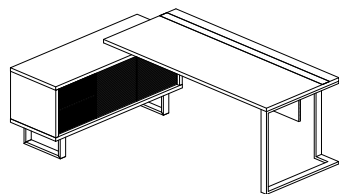

Dimensions

Executive Desk L/R 180

Width	205
Depth	158
Height	75
Table Top Width	180
Table Top Depth	80

Etagere 140

Width	140
Depth	50
Height	67.5

Console 180

Width	180
Depth	40
Height	80

Coffe Table