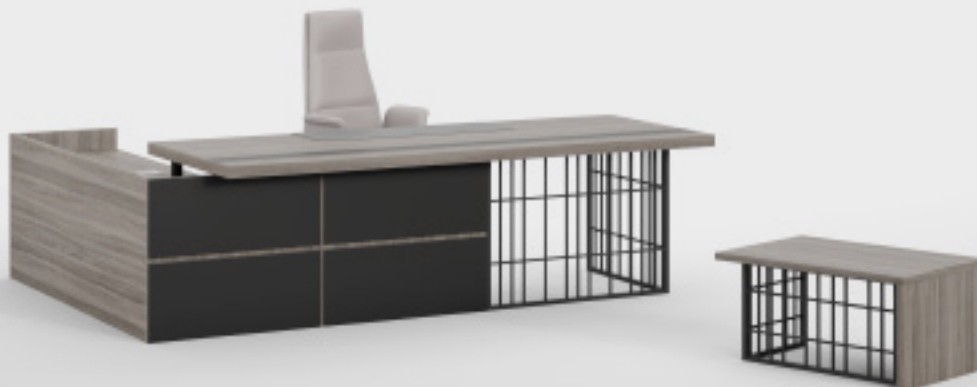

Panel: M.Antique Walnut/Black **Metal:** Black