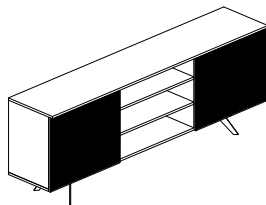

Executive Desk L/R 220/200

Width 220/200
Depth 90
Height 75

Executive Desk L/R Etagere A

Width 220/200
Depth 163
Height 75
Table Top Width 220/200
Table Top Depth 90
Table Top Height 2

Executive Desk L/R Etagere B

Width 220/200
Depth 190
Height 75
Table Top Width 220/200
Table Top Depth 90
Table Top Height 2

Etagere 120

Width 120
Depth 50
Height 65

Console 220

Width 220
Depth 45
Height 85

Coffee Table

Width 80
Depth 55
Height 41