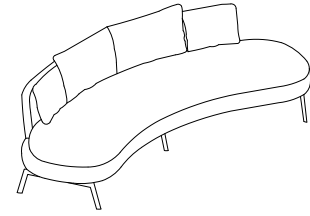

Width	240
Depth	70
Height	60
Seat Height	30

Rota

Dimensions

Seating_ROTА_CRL160

Width	160
Depth	70
Height	60
Seat Height	30

Seating_ROTА_CRR160

Width	160
Depth	70
Height	60
Seat Height	30

Seating_ROTА_CRM240