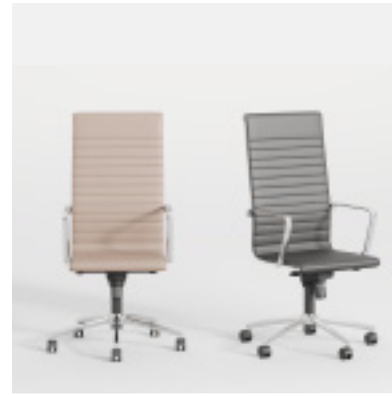

Slim

Dimensions

Slim_VSTU

Width	57
Depth	67
Height	104
Seat Height	52

Slim_VSTUP

Width	57
Depth	67
Height	104
Seat Height	52

Slim_MNG

Width	72
Depth	71
Height	123
Seat Height	50

Slim_MNGP

Width	72
Depth	71
Height	123
Seat Height	50

Slim_OPR

Width	71
Depth	71
Height	102
Seat Height	49