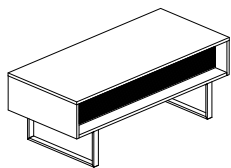

Executive Desk L/R

Width	200
Depth	85
Height	75

Etagere 95

Width	95
Depth	45
Height	70

Console 240

Width	200
Depth	45
Height	90

Coffee Table

Width	80
Depth	55
Height	41