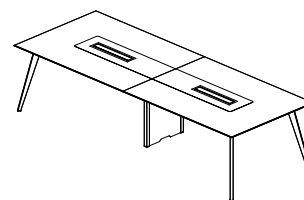

Executive Desk L/R 200

Width	225
Depth	228
Height	75
Table Top Width	200
Table Top Depth	100

Executive Desk L/R 140X140

Width	165
Depth	238
Height	75
Table Top Width	140
Table Top Depth	140

Executive Desk L/R 160X160

Width	185
Depth	258
Height	75
Table Top Width	160
Table Top Depth	160

Meeting Table 140/160

Width	140/160
Depth	140/160
Height	75

Meeting Table 180/200/240

Width	180/200/240
Depth	110
Height	75

Meeting Table 280/320