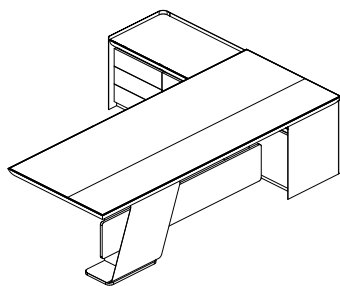

Executive Desk L/R

Width	257
Depth	196
Height	76
Table Top Width	240
Table Top Depth	95
Table Top Height	7

Console 225

Width	225
Depth	52
Height	82

Coffee Table

Width	90
Depth	60
Height	45

Panel: M.Antique Walnut/Daphne **Metal:** Quartz