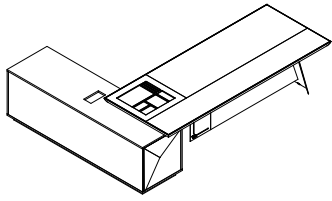

Executive Desk L/R

Width	263
Depth	215
Height	75
Table Top Width	240
Table Top Depth	95
Table Top Height	7

Console 220

Width	220
Depth	45
Height	90

Coffe Table

Width	105
Depth	60
Height	45

Panel: M. Antique Walnut **Metal:** Gray