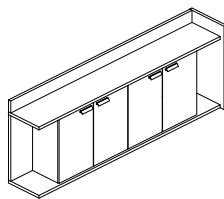

Executive Desk L/R 270/240

Width	270/240
Depth	200
Height	75
Table Top Width	240/210
Table Top Depth	95
Table Top Height	5.4

Console 240

Width	240
Depth	45
Height	90

Coffee Table

Width	90
Depth	60
Height	45