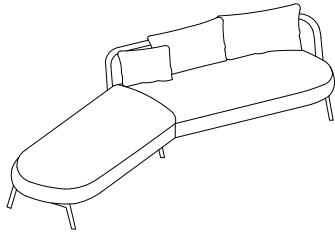

Seating_ROTА_CCM240

Width	240
Depth	70
Height	60
Seat Height	30

Seating_ROTА_ANG290

Width	290
Depth	70
Height	60
Seat Height	30

Seating_ROTА_ANG175

Width	175
Depth	70
Height	60
Seat Height	30

Rota

Dimensions