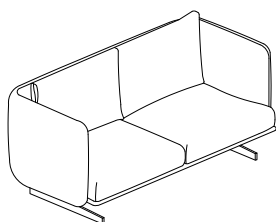

Seating_PUNTO_Sofa 165

Width	165
Depth	80
Height	79
Seat Height	38