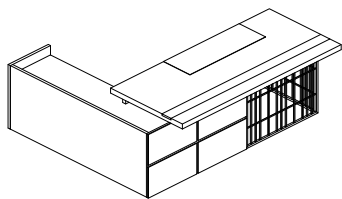

Executive Desk L/R 270/240

Width	270/240
Depth	200
Height	75
Table Top Width	240/210
Table Top Depth	95
Table Top Height	5.4

Console 240

Width	240
Depth	45
Height	90

Coffee Table

Width	90
Depth	60
Height	45