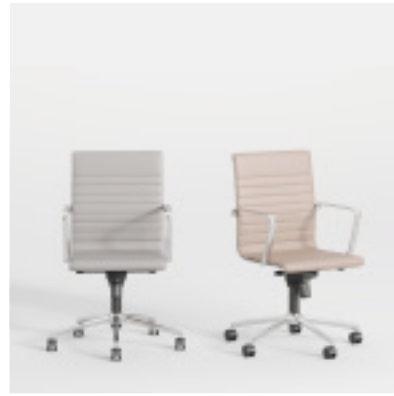

Slim

Dimensions

Slim_VSTU

Width	57
Depth	67
Height	104
Seat Height	52

Slim_VSTUP

Width	57
Depth	67
Height	104
Seat Height	52

Slim_MNG

Width	72
Depth	71
Height	123
Seat Height	50

Slim_MNGP

Width	72
Depth	71
Height	123
Seat Height	50

Slim_OPR

Width	71
Depth	71
Height	102
Seat Height	49