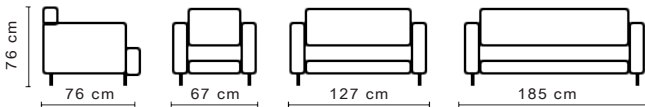

MILANO

Milano koltuk takımı dayanıklı, çağdaş tasarımı, zarif ve pek çok uygulama olanakları ile yaşam tarzı sunma arasında mükemmel bir uyum sağlar

İkili Koltuk - Dual Sofa