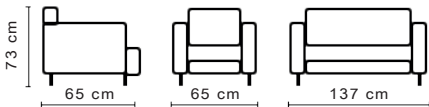

LUNA - GOLD

Sandino Ofiste yalın ve özenle uygulanmış dekoratif unsurlar dikkat çekiyor. Birbiriyle uyumlu renk ve desenlerden oluşan, özel olarak seçilmiş deriler titizlikle ürünlerimize döşenmiştir. Hepsi tamamen sizin için özel olarak üretilip beğeninize sunulmuştur.